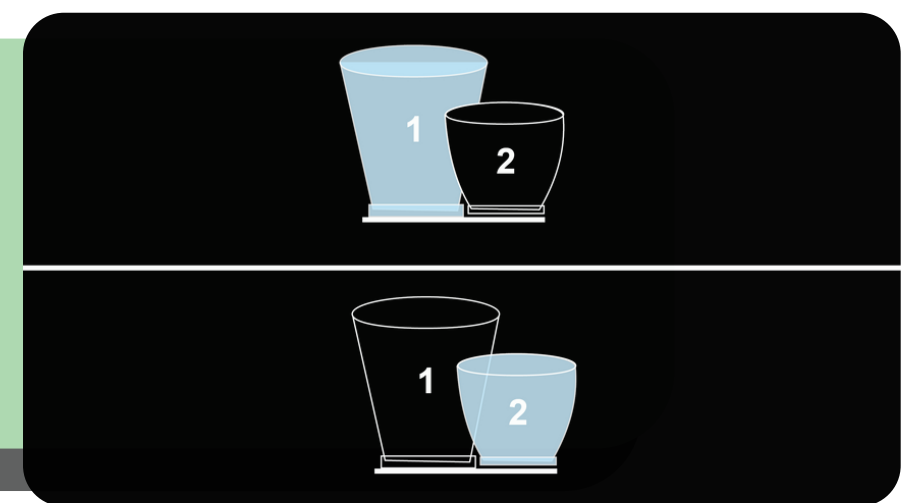

## HOW TO USE YOUR HLF 5700 MACHINE

01

Placez votre verre dans l'espace réservé à cet effet  
Place your cup in the receiving area

02

Sélectionnez votre boisson préférée  
Choose your favorite drink

03

Sélectionnez vos grains préférés (moulin avant ou arrière)  
Choose your preferred beans (front or back hopper)

04

Sélectionnez un format de boisson (Petit, Médium, Large)  
Choose your preferred format (Small, Medium, Large)

05

Attendez que votre boisson soit prête avant de la prendre et...savourez!  
Wait until your drink is ready and...enjoy!